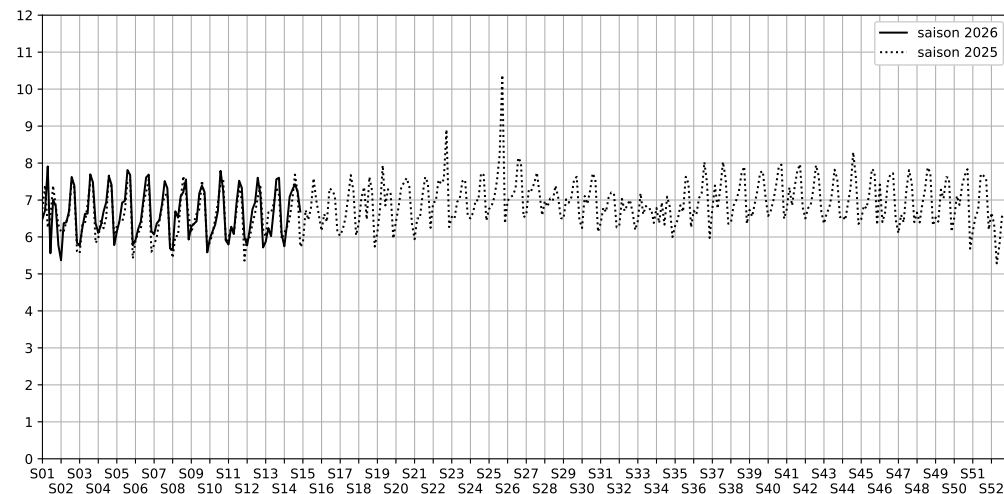

Indice Harmonica Nuit [22h-06h]
Comparaison avec saison précédente à jour équivalent