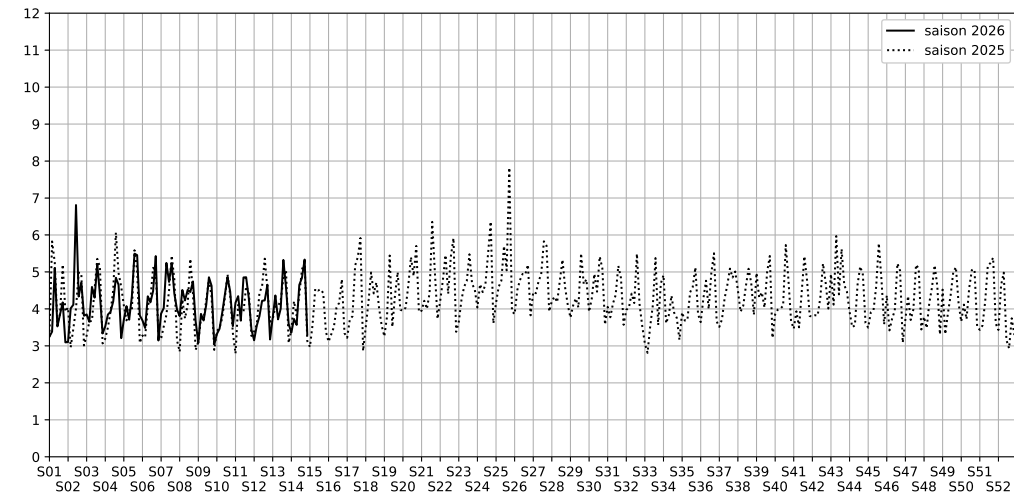

Indice Harmonica Nuit [22h-06h]
Comparaison avec saison précédente à jour équivalent