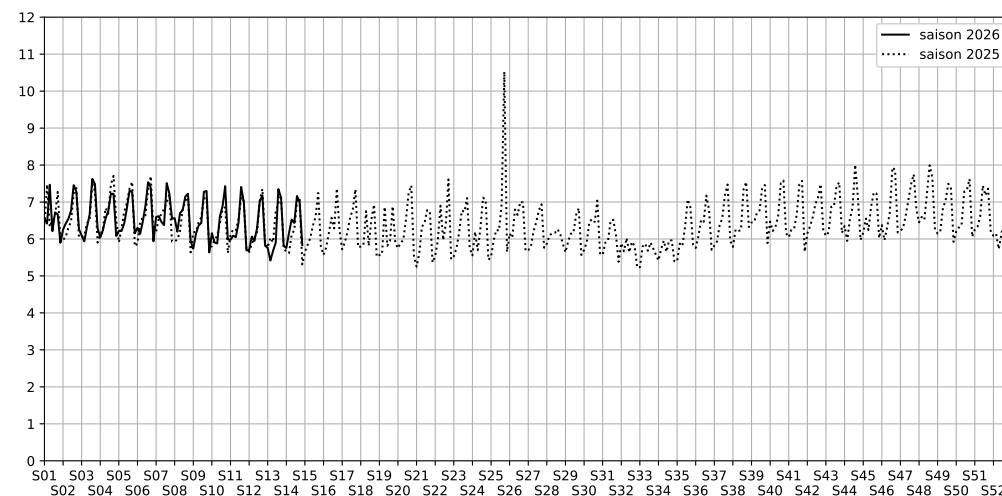

Indice Harmonica Nuit [22h-06h]
Comparaison avec saison précédente à jour équivalent