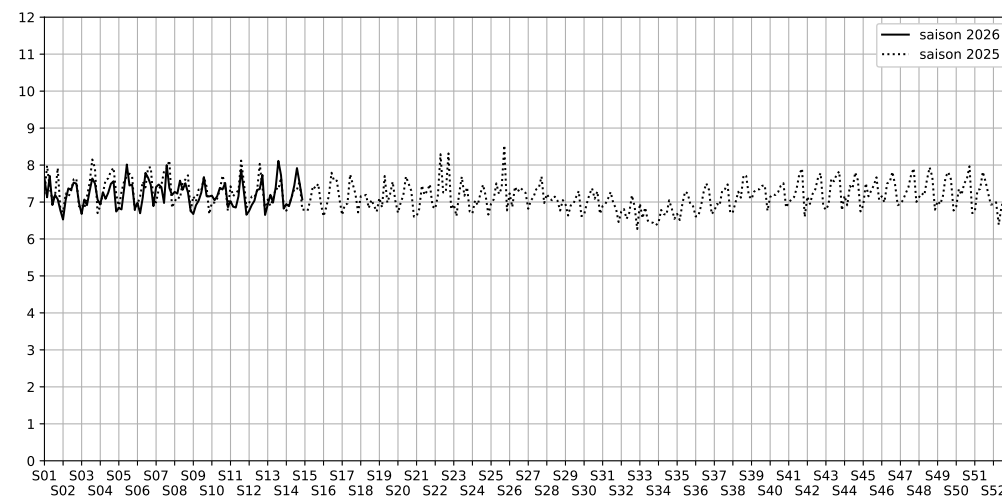

Indice Harmonica Nuit [22h-06h]
Comparaison avec saison précédente à jour équivalent