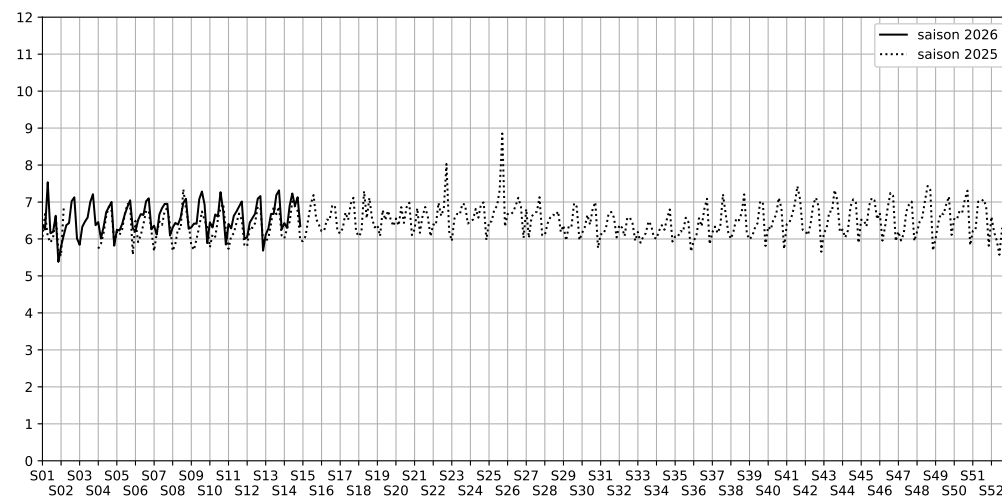

Indice Harmonica Nuit [22h-06h]
Comparaison avec saison précédente à jour équivalent