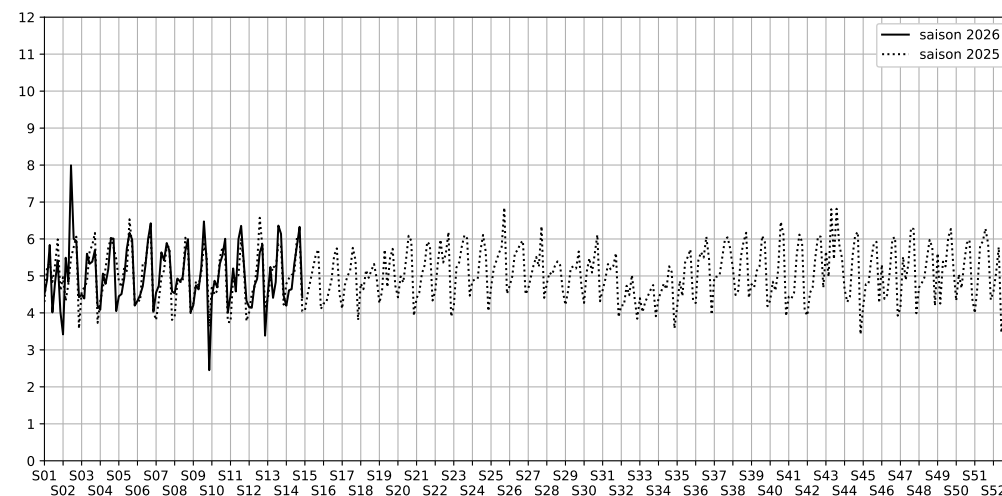

	22h-00h	00h-02h	02h-04h	04h-06h	Total nuit (22h-06h)
Nuit du lundi 30/03/2026 au mardi 31/03/2026	6,0 59,8 dB(A)	3,9 47,0 dB(A)	2,7 42,3 dB(A)	4,2 48,3 dB(A)	4,2 54,3 dB(A)
Nuit du mardi 31/03/2026 au mercredi 01/04/2026	7,2 66,0 dB(A)	5,1 55,4 dB(A)	3,0 42,7 dB(A)	3,2 46,0 dB(A)	4,6 60,4 dB(A)
Nuit du mercredi 01/04/2026 au jeudi 02/04/2026	7,0 66,6 dB(A)	4,4 52,5 dB(A)	4,0 47,4 dB(A)	3,1 43,3 dB(A)	4,6 60,8 dB(A)
Nuit du jeudi 02/04/2026 au vendredi 03/04/2026	7,5 68,5 dB(A)	5,4 55,5 dB(A)	4,3 48,5 dB(A)	4,1 47,3 dB(A)	5,3 62,7 dB(A)
Nuit du vendredi 03/04/2026 au samedi 04/04/2026	7,9 70,5 dB(A)	6,1 61,9 dB(A)	4,6 52,5 dB(A)	4,7 50,8 dB(A)	5,8 65,2 dB(A)
Nuit du samedi 04/04/2026 au dimanche 05/04/2026	7,9 68,9 dB(A)	7,0 63,3 dB(A)	5,6 56,6 dB(A)	4,9 51,4 dB(A)	6,3 64,2 dB(A)
Nuit du dimanche 05/04/2026 au lundi 06/04/2026	6,6 65,3 dB(A)	4,2 49,7 dB(A)	5,0 53,1 dB(A)	1,9 38,3 dB(A)	4,4 59,6 dB(A)

5 Cour des Petites Écuries, 75010 Paris

Indice Harmonica Nuit [22h-06h]  
Comparaison avec saison précédente à jour équivalent

	22h-00h	00h-02h	02h-04h	04h-06h	Total nuit (22h-06h)
Nuit du lundi 30/03/2026 au mardi 31/03/2026	6,4	5,9	5,7	5,1	5,8
	59,4 dB(A)	55,7 dB(A)	54,5 dB(A)	52,8 dB(A)	56,3 dB(A)
Nuit du mardi 31/03/2026 au mercredi 01/04/2026	6,9	6,6	5,9	5,2	6,2
	62,7 dB(A)	59,9 dB(A)	56,2 dB(A)	53,2 dB(A)	59,4 dB(A)
Nuit du mercredi 01/04/2026 au jeudi 02/04/2026	7,4	6,8	6,4	5,6	6,5
	65,2 dB(A)	61,1 dB(A)	57,8 dB(A)	54,6 dB(A)	61,4 dB(A)
Nuit du jeudi 02/04/2026 au vendredi 03/04/2026	7,1	6,8	6,0	5,9	6,4
	63,7 dB(A)	61,6 dB(A)	57,3 dB(A)	55,7 dB(A)	60,7 dB(A)
Nuit du vendredi 03/04/2026 au samedi 04/04/2026	7,4	7,5	7,1	6,6	7,2
	65,8 dB(A)	66,3 dB(A)	62,9 dB(A)	59,3 dB(A)	64,3 dB(A)
Nuit du samedi 04/04/2026 au dimanche 05/04/2026	7,4	7,7	7,2	5,8	7,0
	65,8 dB(A)	67,3 dB(A)	67,0 dB(A)	55,5 dB(A)	65,6 dB(A)
Nuit du dimanche 05/04/2026 au lundi 06/04/2026	6,5	6,2	5,8	4,8	5,8
	59,8 dB(A)	58,3 dB(A)	55,4 dB(A)	51,1 dB(A)	57,2 dB(A)