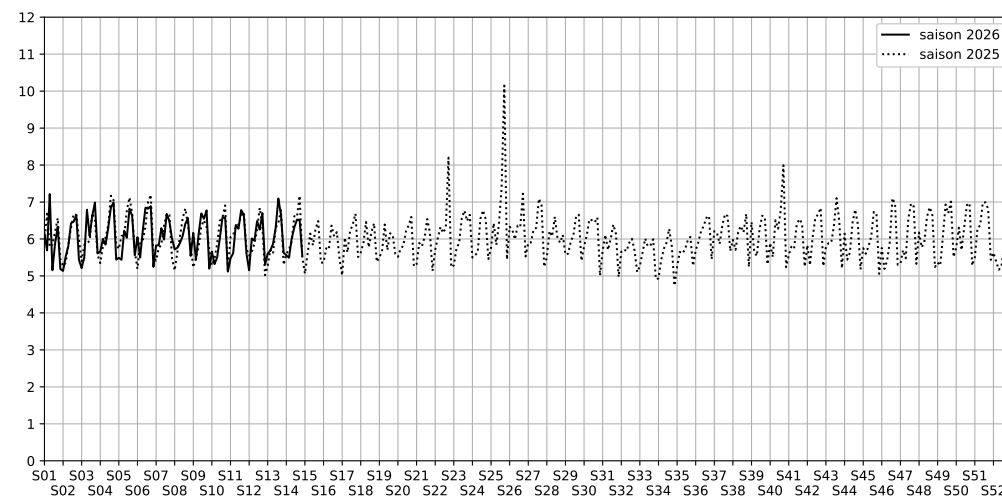

Indice Harmonica Nuit [22h-06h]
Comparaison avec saison précédente à jour équivalent