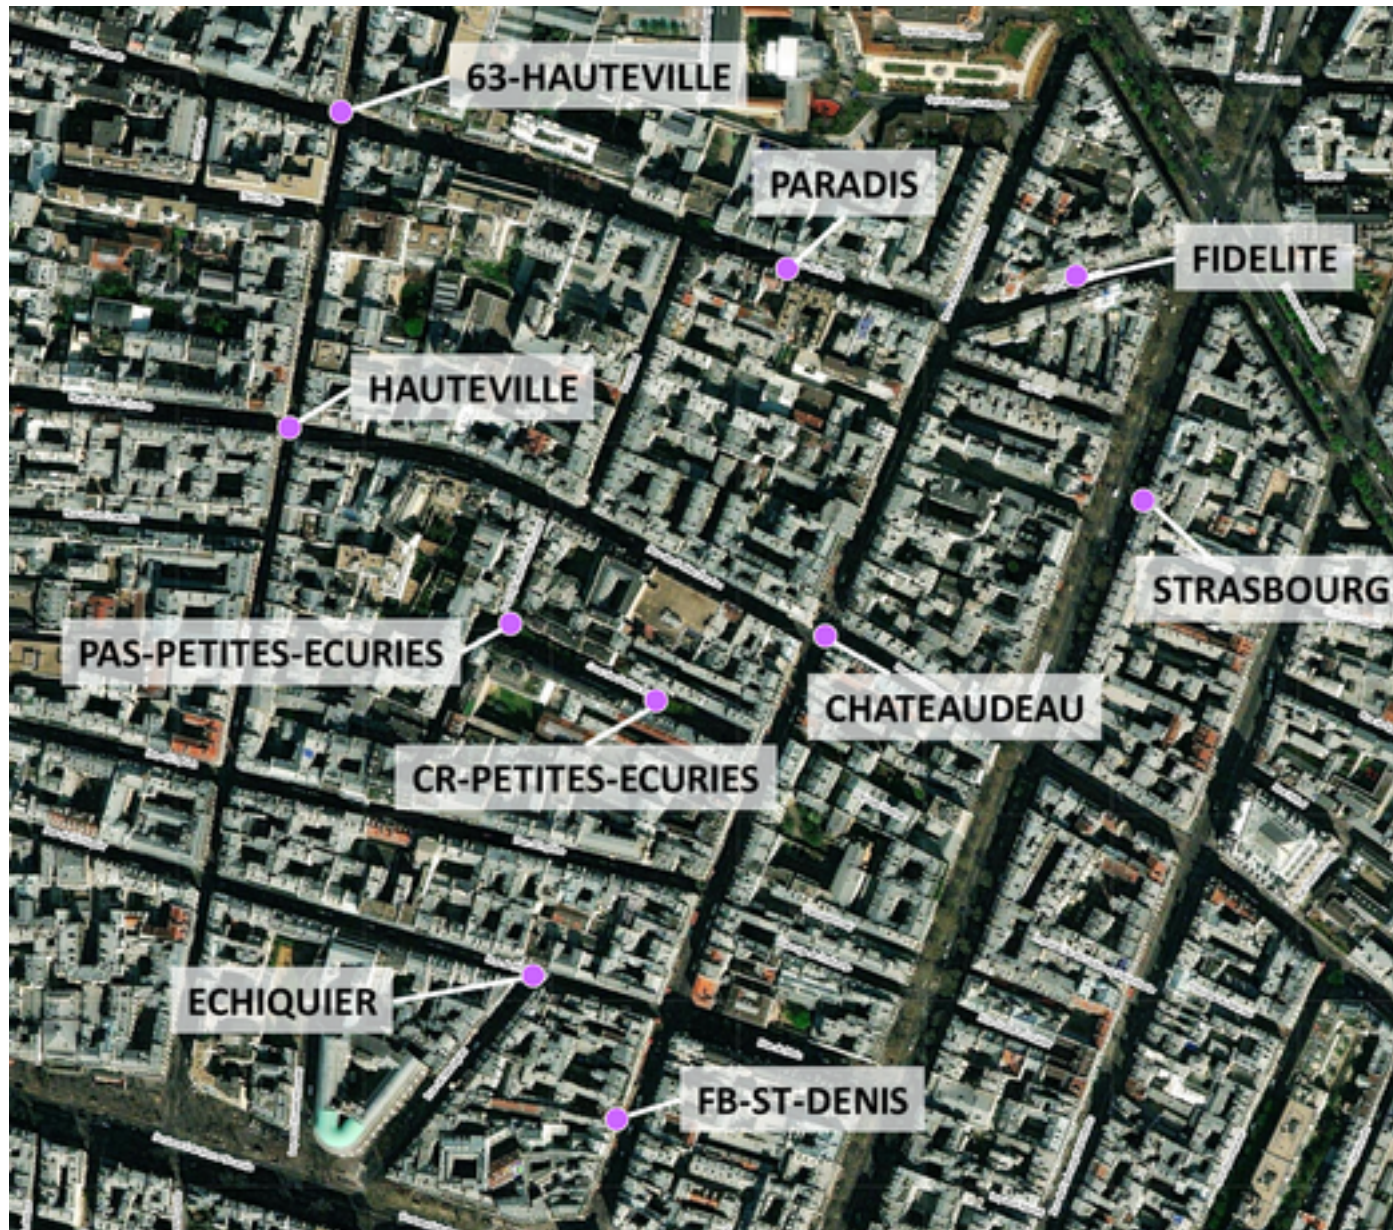

# Capteurs méduse SAINT-DENIS PARADIS

2026 / sem. 14 (du 30/03/2026 au 05/04/2026)

NB : Chaque capteur est désigné par le nom de la rue dans laquelle il est implanté