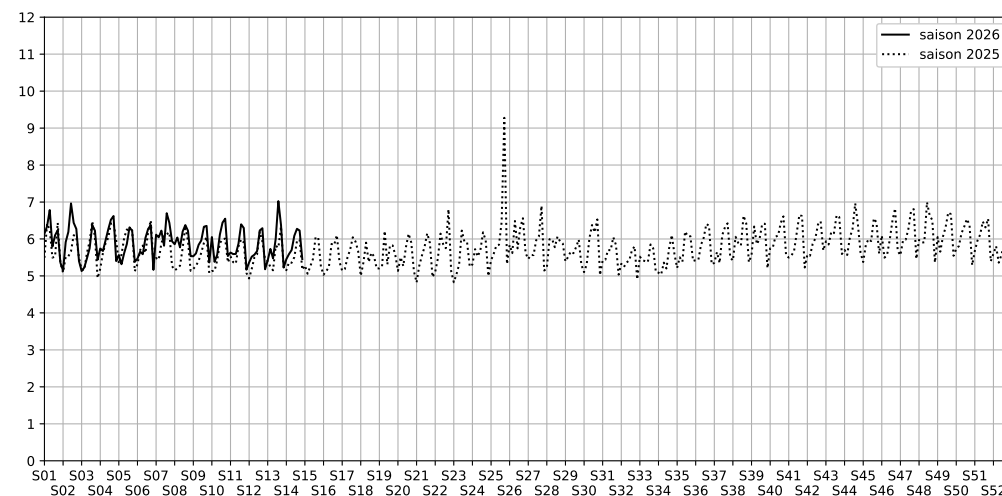

Indice Harmonica Nuit [22h-06h]
Comparaison avec saison précédente à jour équivalent