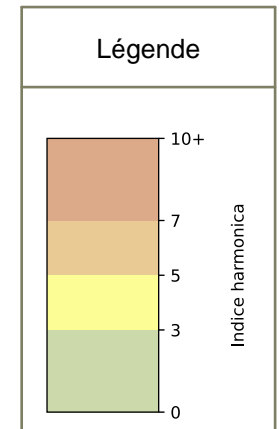

	22h-00h	00h-02h	02h-04h	04h-06h	Total nuit (22h-06h)
Nuit du lundi 30/03/2026 au mardi 31/03/2026	6,0 59,8 dB(A)	3,9 47,0 dB(A)	2,7 42,3 dB(A)	4,2 48,3 dB(A)	4,2 54,3 dB(A)
Nuit du mardi 31/03/2026 au mercredi 01/04/2026	7,2 66,0 dB(A)	5,1 55,4 dB(A)	3,0 42,7 dB(A)	3,2 46,0 dB(A)	4,6 60,4 dB(A)
Nuit du mercredi 01/04/2026 au jeudi 02/04/2026	7,0 66,6 dB(A)	4,4 52,5 dB(A)	4,0 47,4 dB(A)	3,1 43,3 dB(A)	4,6 60,8 dB(A)
Nuit du jeudi 02/04/2026 au vendredi 03/04/2026	7,5 68,5 dB(A)	5,4 55,5 dB(A)	4,3 48,5 dB(A)	4,1 47,3 dB(A)	5,3 62,7 dB(A)
Nuit du vendredi 03/04/2026 au samedi 04/04/2026	7,9 70,5 dB(A)	6,1 61,9 dB(A)	4,6 52,5 dB(A)	4,7 50,8 dB(A)	5,8 65,2 dB(A)
Nuit du samedi 04/04/2026 au dimanche 05/04/2026	7,9 68,9 dB(A)	7,0 63,3 dB(A)	5,6 56,6 dB(A)	4,9 51,4 dB(A)	6,3 64,2 dB(A)
Nuit du dimanche 05/04/2026 au lundi 06/04/2026	6,6 65,3 dB(A)	4,2 49,7 dB(A)	5,0 53,1 dB(A)	1,9 38,3 dB(A)	4,4 59,6 dB(A)