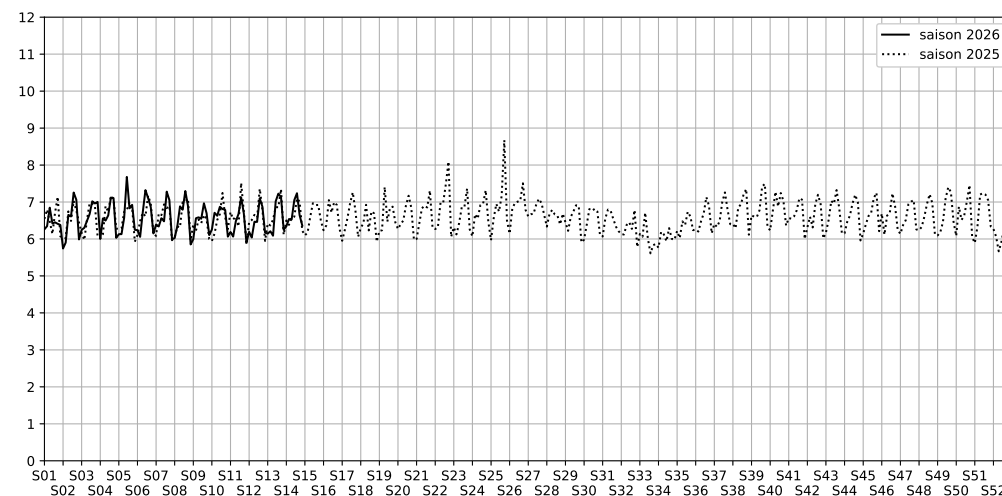

Indice Harmonica Nuit [22h-06h]
Comparaison avec saison précédente à jour équivalent